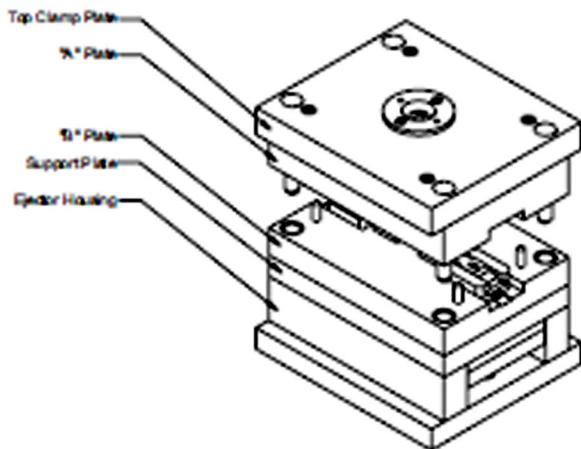

29111 Stephenson Hwy.
Madison Heights, MI 48071 USA
800-626-6653

PSR Mini Might Slide Retainer Assembly

DME 29111 Stephenson Hwy. Madison Heights, MI 48071

800-626-6653